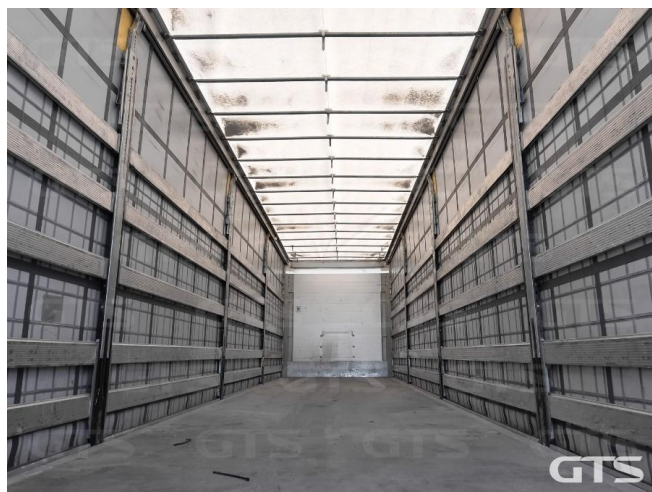

Шторный полуприцеп

Schmitz SCS 24 2022 г/в

Основные характеристики

Длина: 13.6

Склад: Нижний Новгород

Количество осей: 3

Марка осей: Schmitz

Тормоза: Дисковые